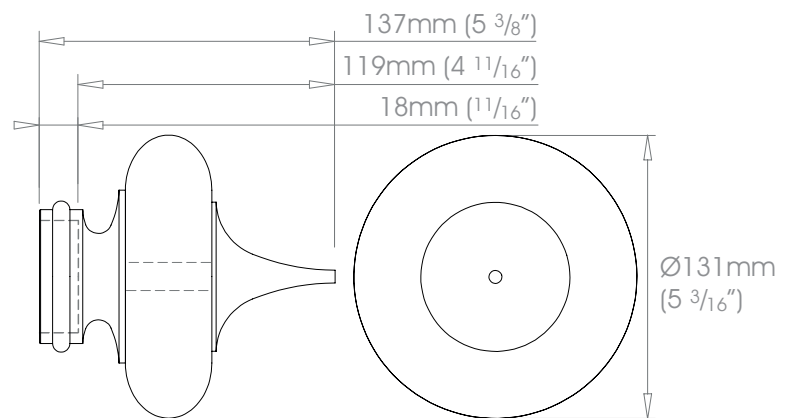

30mm (1 3/16") crystal templar

part number **EYFICRTEM30**

 566g (1lb 4oz)

50mm (2") crystal templar

part number **EYFICRTEM50**

 1.7kg (3lb 12oz)

63mm (2 1/2") crystal templar

part number **EYFICRTEM63**

 1.75kg (3lb 4oz)

colour finish number add selected finish number to the above part number

chalk - 070 • limestone - 071 • china blue - 073 • greenstone - 072 • natural slate - 074 • bone - 145 • parchment - 146 • clay - 148 • cocoa - 149 • flint - 150
platinum - 040 • champagne - 042 • gold - 043 • cognac - 041 • gunmetal - 053 • polished nickel+⊕ - 100