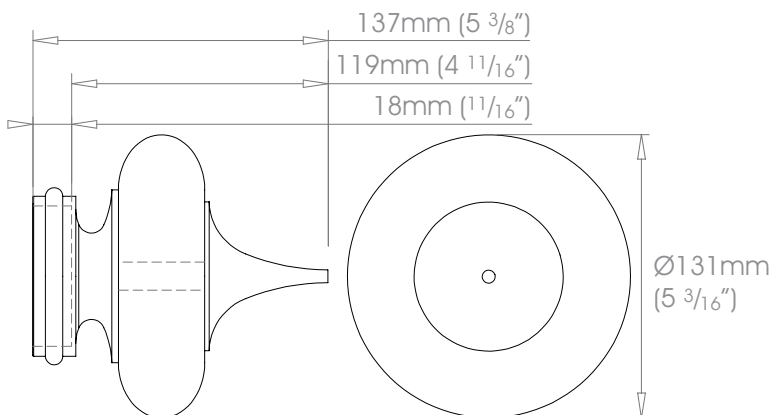

30mm (1 3/16") crystal templar

part number **EYFICRTEM30**

 566g (1lb 4oz)

50mm (2") crystal templar

part number **EYFICRTEM50**

 1.7kg (3lb 12oz)

63mm (2 1/2") crystal templar

part number **EYFICRTEM63**

 1.75kg (3lb 4oz)

colour finish number add selected finish number to the above part number

chalk - 070 • limestone - 071 • china blue - 073 • greenstone - 072 • natural slate - 074 • bone - 145 • parchment - 146 • clay - 148 • cocoa - 149 • flint - 150
platinum - 040 • champagne - 042 • gold - 043 • cognac - 041 • gunmetal - 053 • polished nickel+⊕ - 100