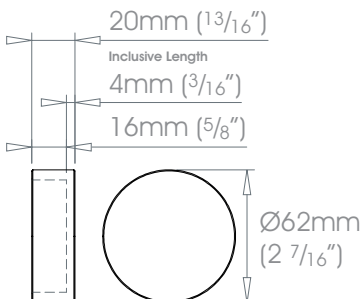

19mm (3/4") Stud

W Weight 16g (1oz)

25mm (1") Stud

W Weight 38g (1oz)

38mm (1 1/2") Stud

W Weight 100g (4oz)

50mm (2") Stud

W Weight 198g (7oz)