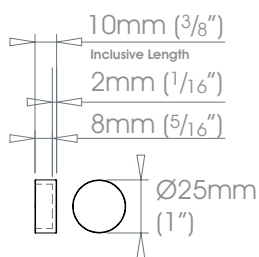

19mm (3/4") Stud

W Weight 16g (1oz)

25mm (1") Stud

W Weight 38g (1oz)

38mm (1 1/2") Stud

W Weight 100g (4oz)

50mm (2") Stud

W Weight 198g (7oz)