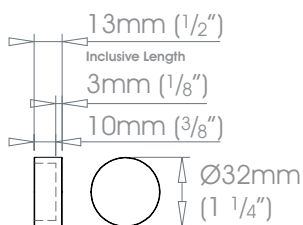

19mm (3/4") Stud

W Weight 16g (1oz)

25mm (1") Stud

W Weight 38g (1oz)

38mm (1 1/2") Stud

W Weight 100g (4oz)

50mm (2") Stud

W Weight 198g (7oz)