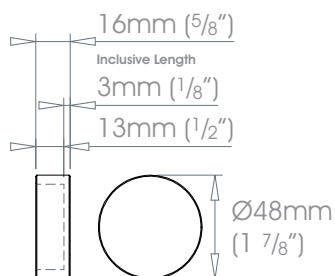

19mm (3/4") Stud

W Weight 16g (1oz)

25mm (1") Stud

W Weight 38g (1oz)

38mm (1 1/2") Stud

W Weight 100g (4oz)

50mm (2") Stud

W Weight 198g (7oz)