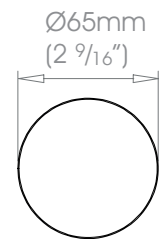

Ombre - Small

 Weight 278g (10oz)

Ombre - Large

 Weight 489g (1lb 1oz)