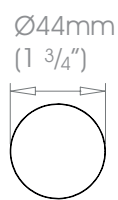

Ombre - Small

 Weight 278g (10oz)

Ombre - Large

 Weight 489g (1lb 1oz)