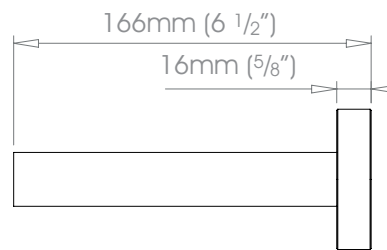

Ombre - Small

 Weight 278g (10oz)

Ombre - Large

 Weight 489g (1lb 1oz)