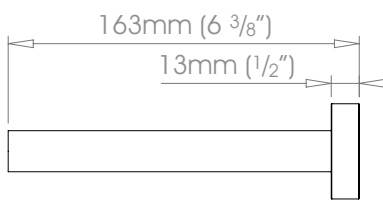

Ombre - Small

 Weight 278g (10oz)

Ombre - Large

 Weight 489g (1lb 1oz)