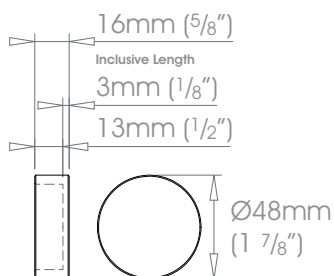

19mm (3/4") Stud

W Weight 16g (1oz)

25mm (1") Stud

W Weight 38g (1oz)

38mm (1 1/2") Stud

W Weight 100g (4oz)

50mm (2") Stud

W Weight 198g (7oz)