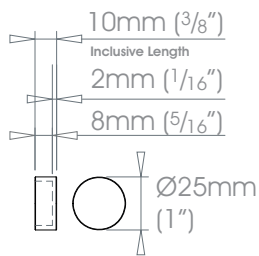

19mm (3/4") Stud

W Weight 16g (1oz)

25mm (1") Stud

W Weight 38g (1oz)

38mm (1 1/2") Stud

W Weight 100g (4oz)

50mm (2") Stud

W Weight 198g (7oz)