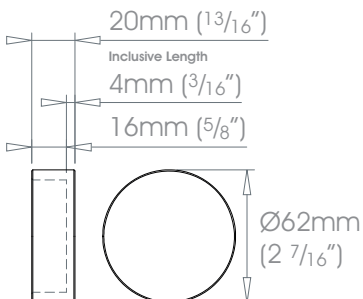

19mm (3/4") Stud

W Weight 16g (1oz)

25mm (1") Stud

W Weight 38g (1oz)

38mm (1 1/2") Stud

W Weight 100g (4oz)

50mm (2") Stud

W Weight 198g (7oz)