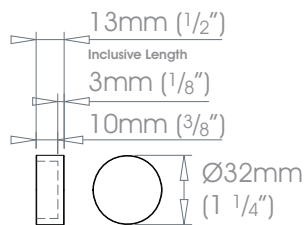

19mm (3/4") Stud

W Weight 16g (1oz)

25mm (1") Stud

W Weight 38g (1oz)

38mm (1 1/2") Stud

W Weight 100g (4oz)

50mm (2") Stud

W Weight 198g (7oz)