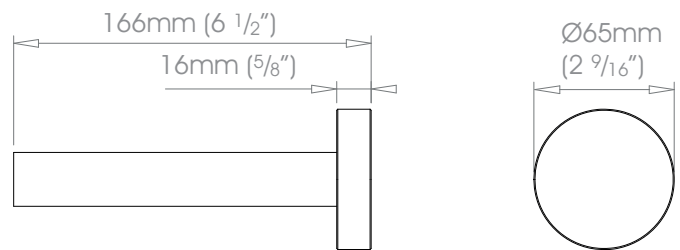

**Ombre - Small**

 Weight 278g (10oz)

**Ombre - Large**

 Weight 489g (1lb 1oz)