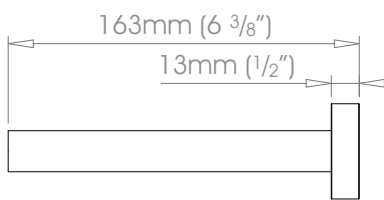

**Ombre - Small**

 Weight 278g (10oz)

**Ombre - Large**

 Weight 489g (1lb 1oz)