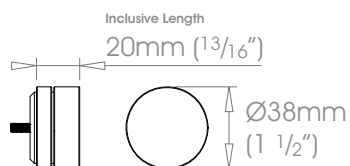

30mm (1 3/16") Progressive - Contrast Stud

 Weight 102g (3.5oz)

38mm (1 1/2") Progressive - Contrast Stud

 Weight 193g (7oz)

50mm (2") Progressive - Contrast Stud

 Weight 399g (14oz)