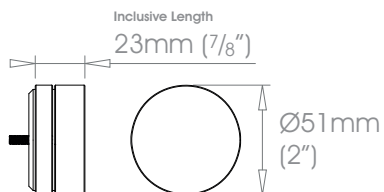

30mm (1 3/16") Progressive - Contrast Stud

 Weight 102g (3.5oz)

38mm (1 1/2") Progressive - Contrast Stud

 Weight 193g (7oz)

50mm (2") Progressive - Contrast Stud

 Weight 399g (14oz)