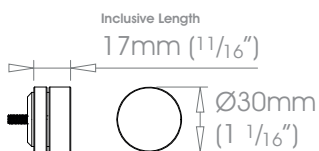

30mm (1 3/16") Progressive - Contrast Stud

 Weight 102g (3.5oz)

38mm (1 1/2") Progressive - Contrast Stud

 Weight 193g (7oz)

50mm (2") Progressive - Contrast Stud

 Weight 399g (14oz)