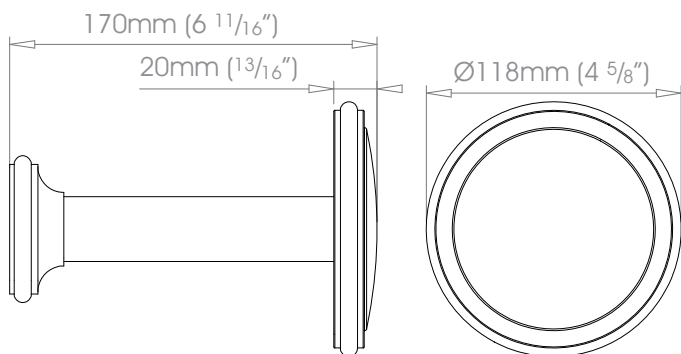

Ombre

 Weight 751g (1lb 10oz)