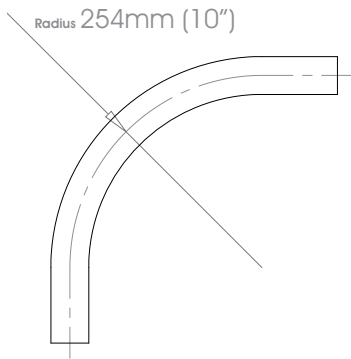

50mm (2") Bay Bend