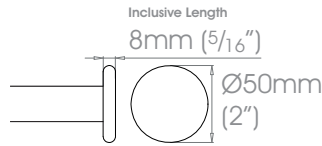

### 19mm (3/4") Medium Stud

 Weight 104g (4oz)

### 50mm (2") Medium Stud

 Weight 1021g (2lb 4oz)