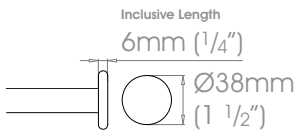

### 19mm (3/4") Medium Stud

 Weight 104g (4oz)