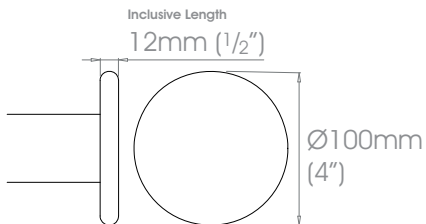

### 19mm (3/4") Medium Stud

 Weight 104g (4oz)

### 25mm (1") Medium Stud

 Weight 212g (8oz)

### 38mm (1 1/2") Medium Stud

 Weight 505g (1lb 8oz)

### 50mm (2") Medium Stud

 Weight 1021g (2lb 4oz)