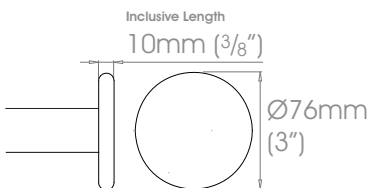

38mm (1 1/2") Medium Stud

Weight 505g (1lb 8oz)

50mm (2") Medium Stud

Weight 1021g (2lb 4oz)