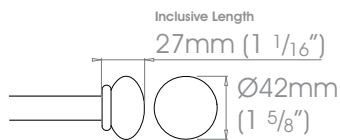

### 19mm (3/4") Pebble

 Weight 246g (9oz)