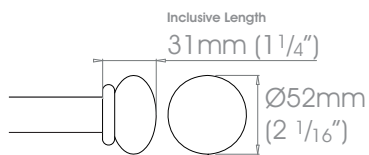

### 19mm (3/4") Pebble

 Weight 246g (9oz)