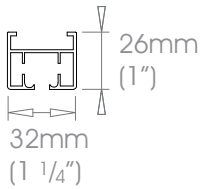

Premium Finishes Can be specified at twice the cost of the standard finish
 Old Silver • Old Pewter • Old Brass • Light Bronze • Bronze Art

Single Stack →

Gliding Options Roller • Ripplefold® Roller

Finishes Alabaster • Dusk • Slate • Flint • Barley • Dove • Millstone • Clay • Cocoa • Cloud • Ceramic • Bone • Cream • Parchment • Mineral • Damson Moss • Smoke • Frame Grey • Raven **Coat Options** @Matte / @Satin / @Gloss
 Platinum • Champagne • Gold • Cognac • Gunmetal • Antique Brass • Pewter • Bronzed **Coat Options** @Satin / @Gloss
 Dawn • Mist • Sunset • Night Sky • Midnight