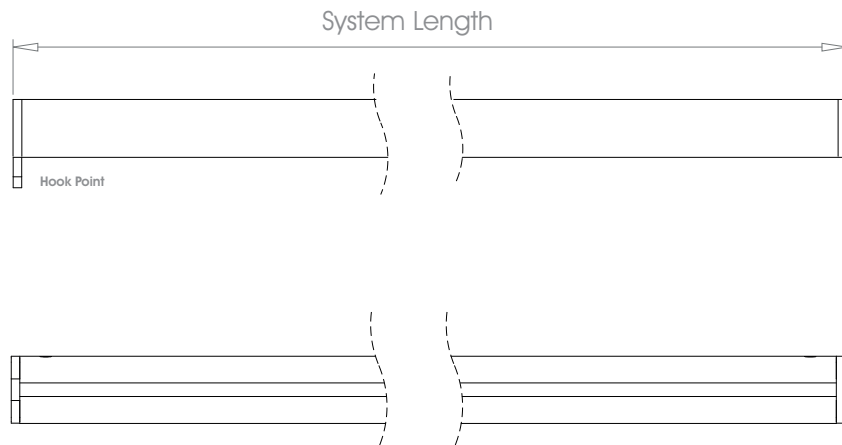

Premium Finishes Can be specified at twice the cost of the standard finish
 Old Silver • Old Pewter • Old Brass • Light Bronze • Bronze Art

Single Stack →

Gliding Options Roller • Ripplefold® Roller

Finishes Alabaster • Dusk • Slate • Flint • Barley • Dove • Millstone • Clay • Cocoa • Cloud • Ceramic • Bone • Cream • Parchment • Mineral • Damson Moss • Smoke • Frame Grey • Raven **Coat Options** @Matte / @Satin / @Gloss
 Platinum • Champagne • Gold • Cognac • Gunmetal • Antique Brass • Pewter • Bronzed **Coat Options** @Satin / @Gloss
 Dawn • Mist • Sunset • Night Sky • Midnight