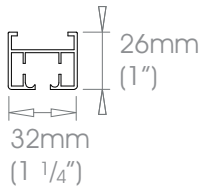

Pair Stack →←

Gliding Options Roller • Ripplefold® Roller