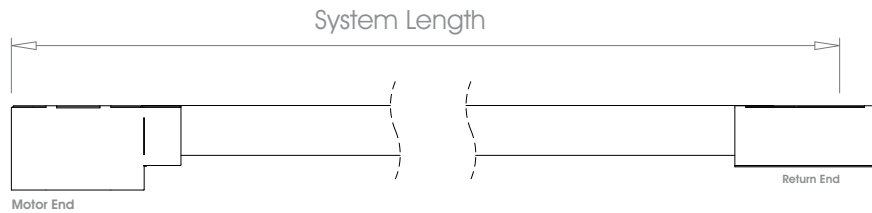

Gliding Options Glider • Wave® Glider • Roller • Wave® Roller