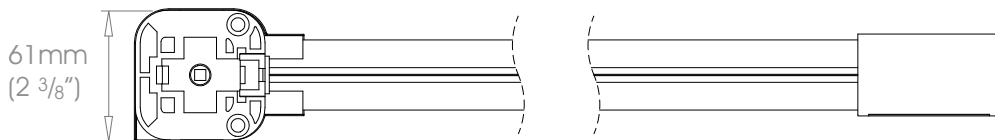

Gliding Options Glider • Wave® Glider • Roller • Wave® Roller