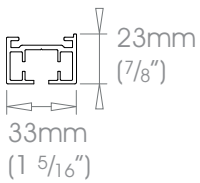

Single Stack →