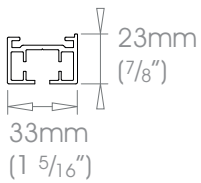

Pair Stack →←