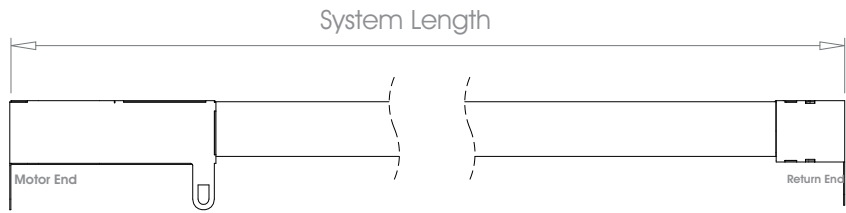

Gliding Options Roller • Ripple Roller • Ripplefold® Roller