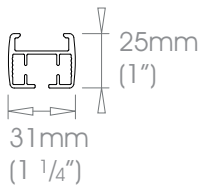

Single Stack →