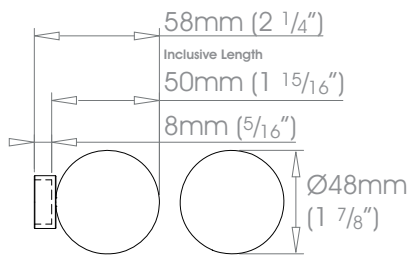

19mm (3/4")