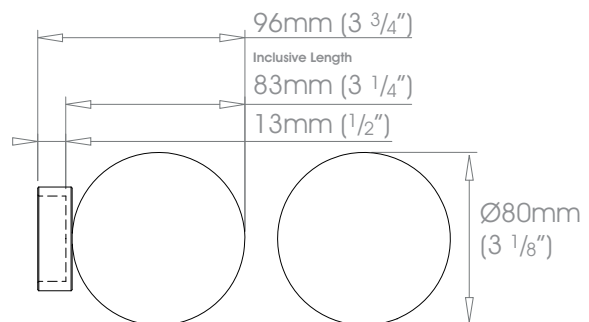

38mm (1 1/2")