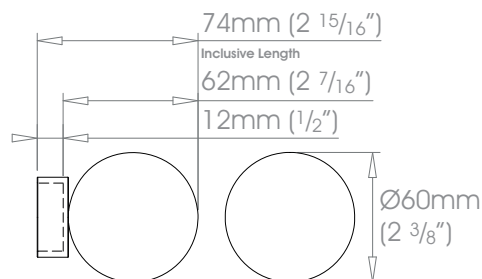

30mm (1 3/16")