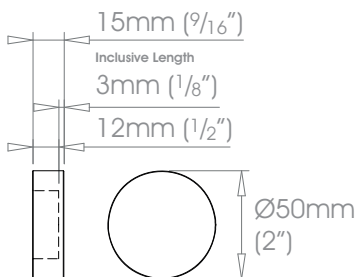

30mm (1 3/16")

38mm (1 1/2")