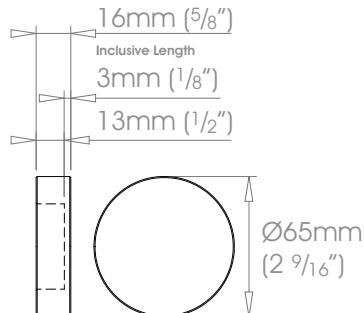

30mm (1 3/16")

38mm (1 1/2")