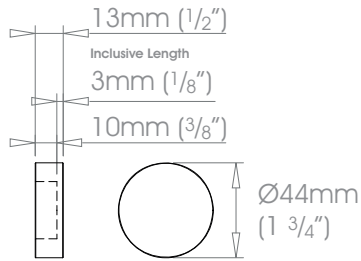

19mm (3/4")

25mm (1")