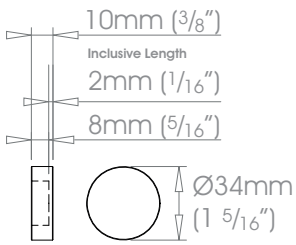

19mm (3/4")

25mm (1")