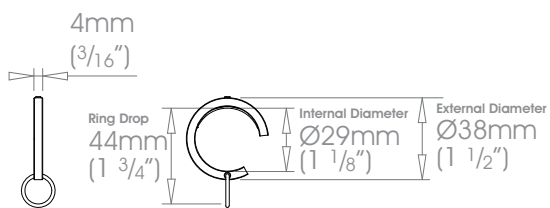

19mm (3/4")