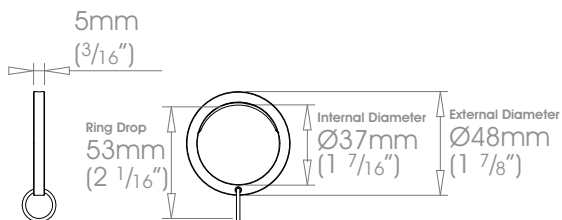

30mm (1 3/16")

38mm (1 1/2")