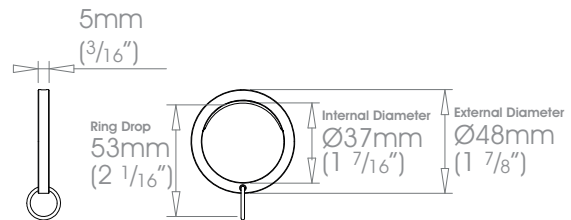

19mm (3/4")

25mm (1")