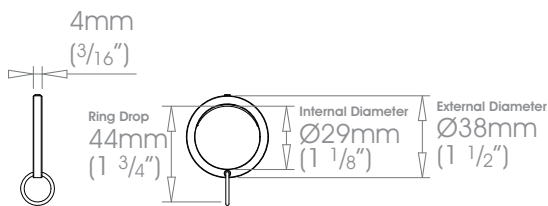

19mm (3/4")

25mm (1")