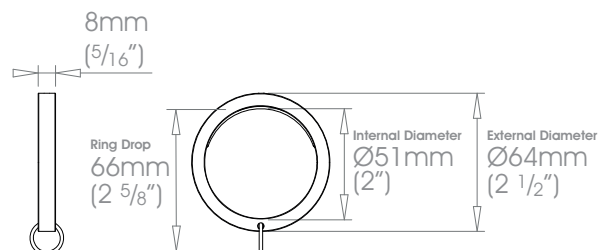

30mm (1 3/16")

38mm (1 1/2")