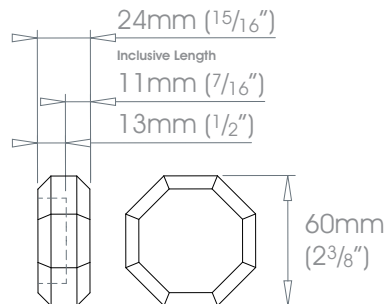

38mm (1 1/2")