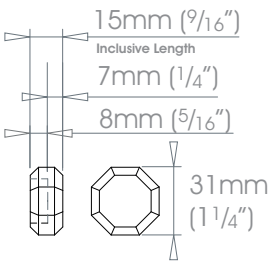

19mm (3/4")