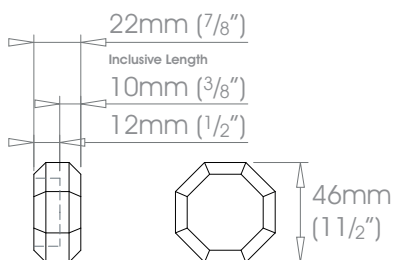

30mm (1 3/16")