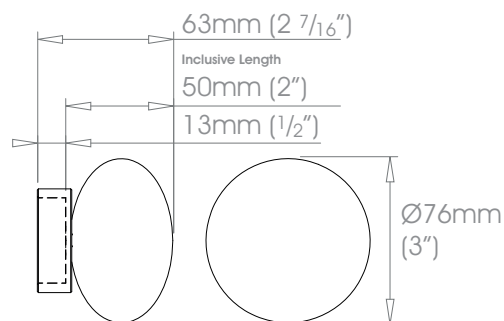

38mm (1 1/2")