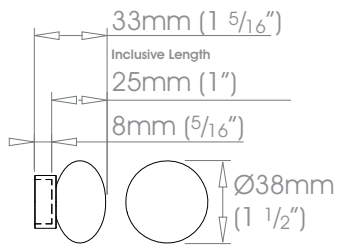

19mm (3/4")