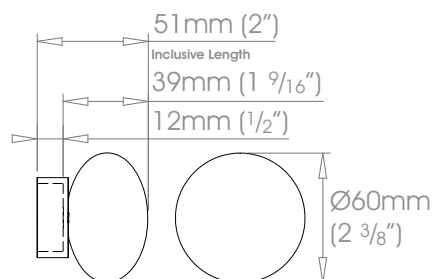

30mm (1 3/16")