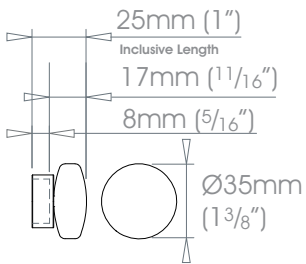

19mm (3/4")

25mm (1")