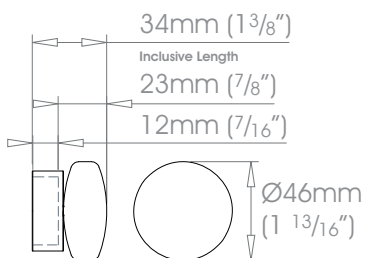

30mm (1 3/16")

38mm (1 1/2")