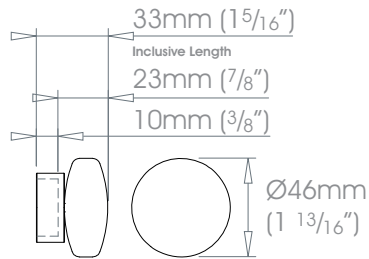

19mm (3/4")

25mm (1")