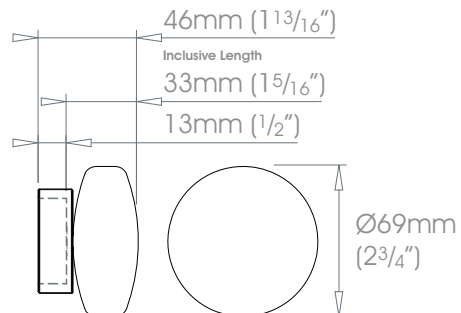

30mm (1 3/16")

38mm (1 1/2")