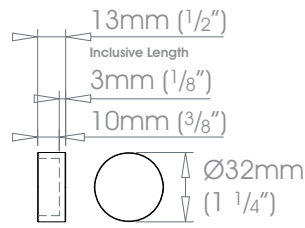

19mm (3/4")

25mm (1")