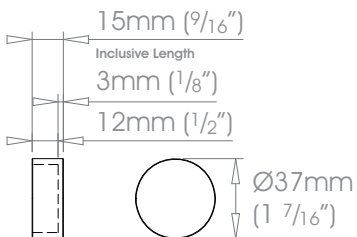

30mm (1 3/16")

38mm (1 1/2")