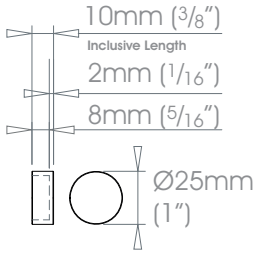

19mm (3/4")

25mm (1")