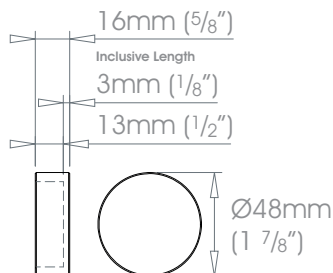

30mm (1 3/16")

38mm (1 1/2")