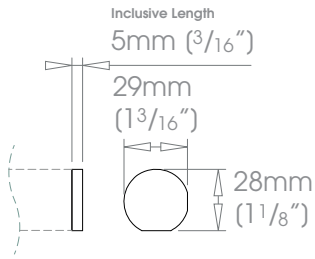

30mm (1³/₁₆"

38mm (1¹/₂"