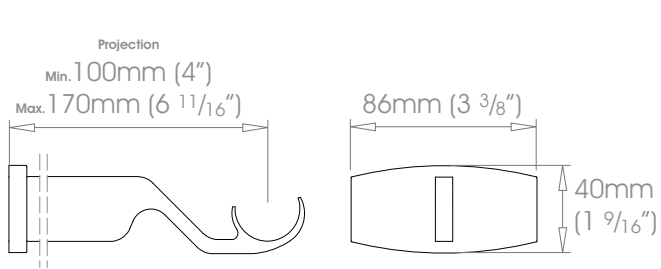

Custom

30mm (1³/₁₆"

38mm (1¹/₂"

50mm (2")