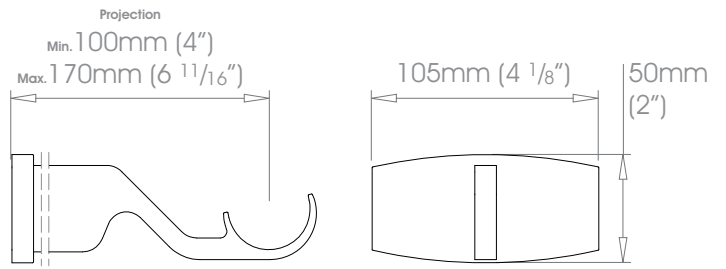

Custom

30mm (1³/₁₆"

38mm (1¹/₂"

50mm (2")